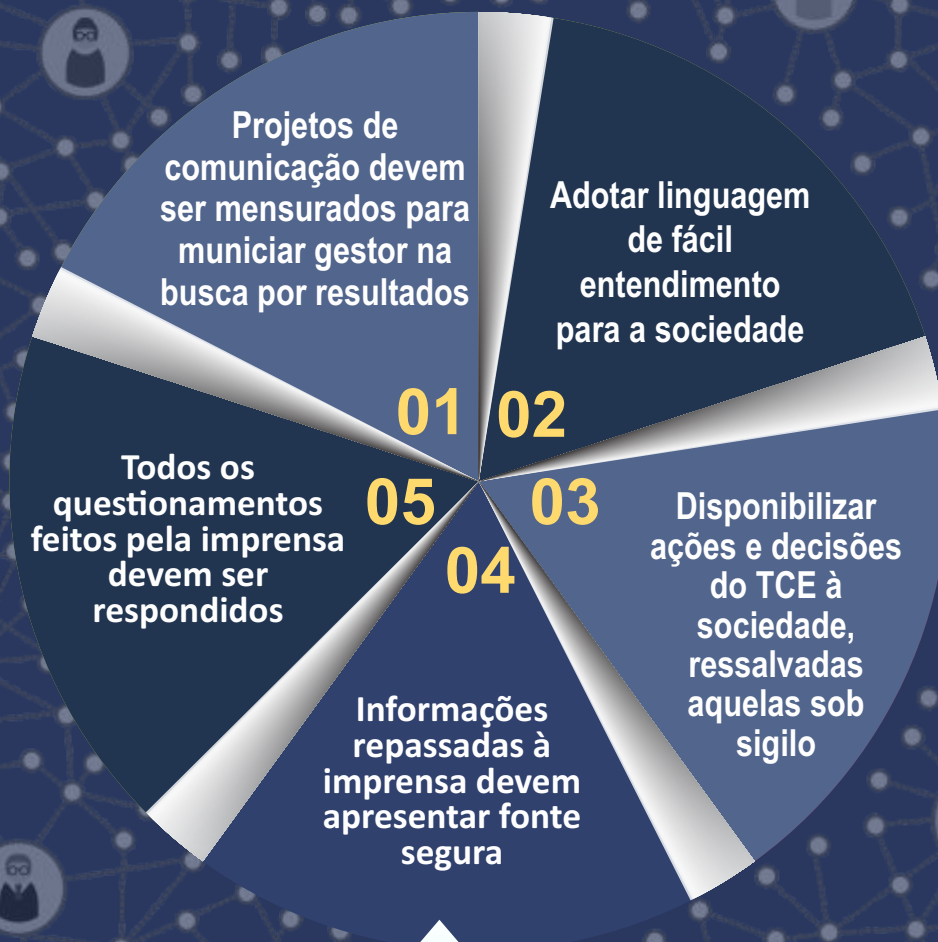

POLÍTICA de COMUNICAÇÃO SOCIAL TCE-GO

O TCE-GO

estabeleceu uma série de diretrizes para garantir ações de comunicação mais eficazes e proporcionar mais transparência aos atos do Tribunal, em especial à sua área de atuação.

Recomendações

Diretrizes

Diretrizes

São vedadas